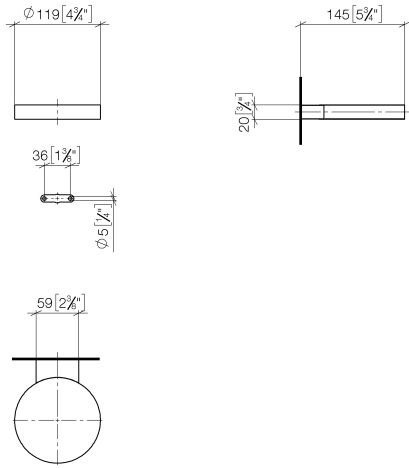

83 410 979

- Breite 120 mm
- Höhe 20 mm
- Ausladung 145 mm

Passt zu: MADISON, MEM, TARA, CL.1,
LISSÉ, VAIA, META, CYO

	Dark Chrome	83 410 979-19
	Chrom	83 410 979-00
	Platin gebürstet	83 410 979-06
	Platin	83 410 979-08
	Messing (23kt Gold)	83 410 979-09
	Light Gold	83 410 979-26
	Light Gold gebürstet	83 410 979-27
	Messing gebürstet (23kt Gold)	83 410 979-28
	Schwarz matt	83 410 979-33
	Bronze gebürstet	83 410 979-42
	Champagne gebürstet (22kt Gold)	83 410 979-46
	Champagne (22kt Gold)	83 410 979-47
	Chrom gebürstet	83 410 979-93
	Dark Platinum gebürstet	83 410 979-99

83 410 979

mm [inches]

83 410 979

Ersatzteile für die
anderen
Oberflächenvarianten
finden Sie hier:
Chrom